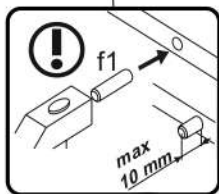

AIRON 90

KÓD	DIMENZIÓ				CSOMAG
002	866	200	16	1	1/1
003	864	204	22	1	1/1
KIEGÉSZÍTŐK				1	1/1

1

2

3