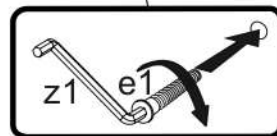

AIRON 90

KÓD	DIMENZIÓ				CSOMAG
002	866	200	16	1	1/1
003	864	204	22	1	1/1
KIEGÉSZÍTŐK				1	1/1

1

2

3