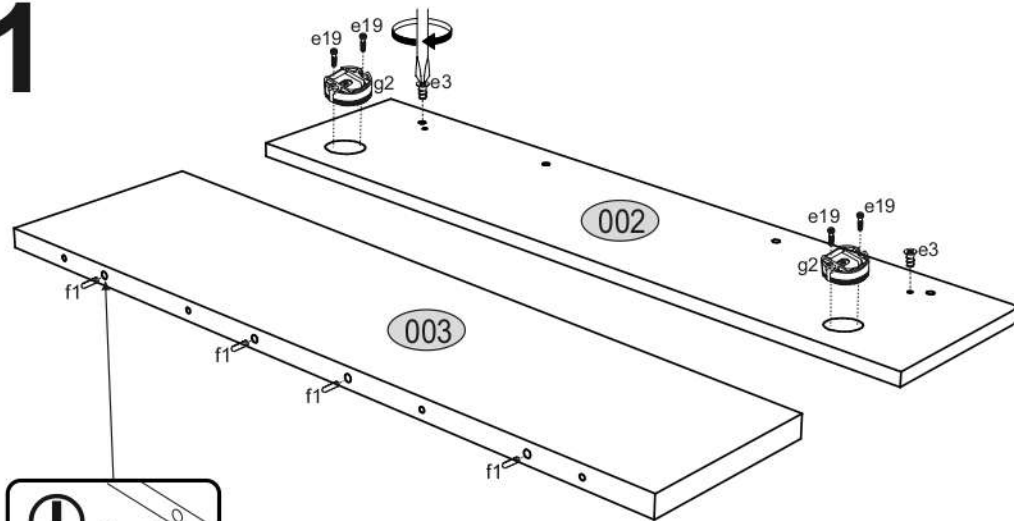

AIRON 90

KÓD	DIMENZIÓ				CSOMAG
002	866	200	16	1	1/1
003	864	204	22	1	1/1
KIEGÉSZÍTŐK				1	1/1

1

2

3