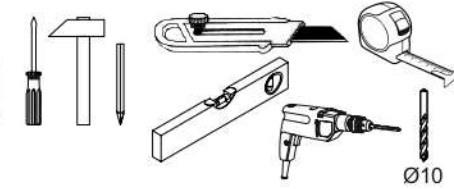

AIRON 90

KÓD	DIMENZIÓ				CSOMAG
002	866	200	16	1	1/1
003	864	204	22	1	1/1
KIEGÉSZÍTŐK				1	1/1

1

2

3