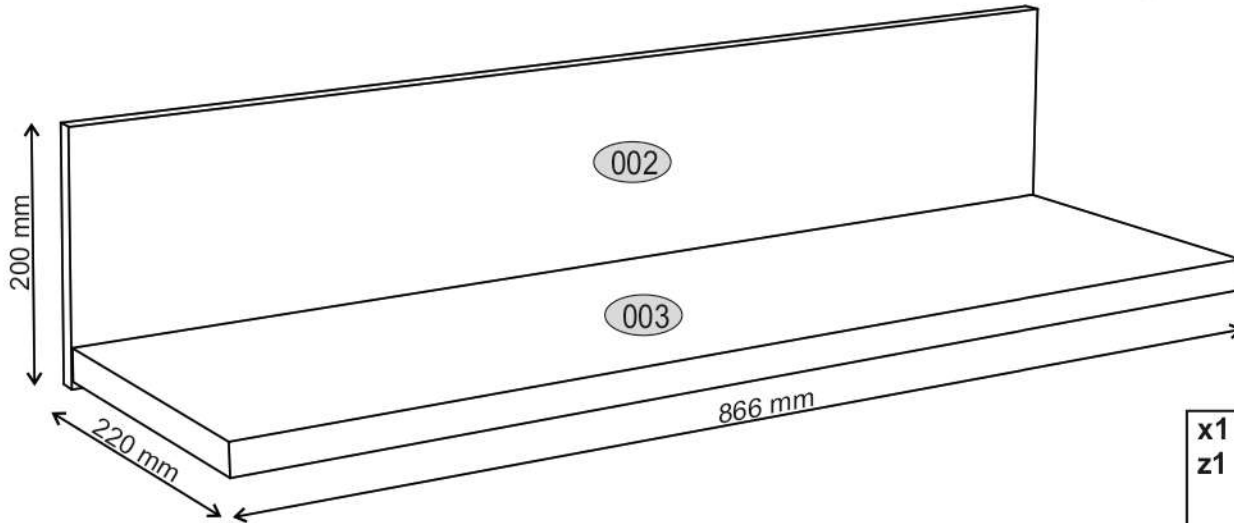

AIRON 90

KÓD	DIMENZIÓ				CSOMAG
002	866	200	16	1	1/1
003	864	204	22	1	1/1
KIEGÉSZÍTŐK				1	1/1

1

2

3